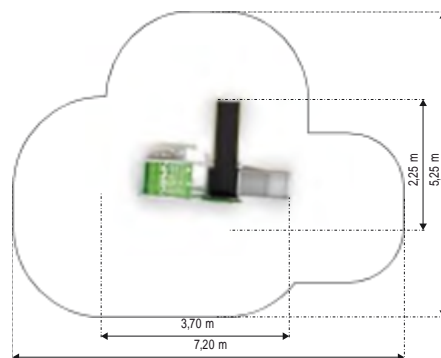

0,59 m

INFANO 6 K756

Material: stainless steel

L - 2,93 m
W - 3,39 m
H - 2,25 m

0,59 m

RIDO 1 K801

Material: stainless steel

L - 2,25 m
W - 3,7 m
H - 2,35 m

0,59 m

RIDO 2 K802

Material: stainless steel

L - 0,91 m
W - 2,57 m
H - 1,85 m

0,35 m

DOMO 2-1
K621

Material: stainless steel

L - 7,52 m
W - 3,33 m
H - 3,52 m