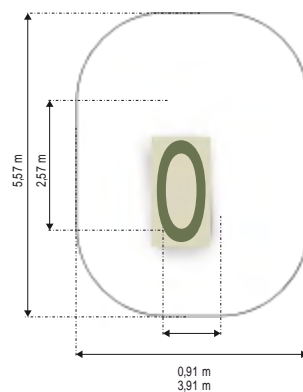

0,59 m

INFANO 6 K756

Material: stainless steel

L - 2,93 m
W - 3,39 m
H - 2,25 m

0,59 m

RIDO 1 K801

Material: stainless steel

L - 2,25 m
W - 3,7 m
H - 2,35 m

0,59 m

RIDO 2 K802

Material: stainless steel

L - 0,91 m
W - 2,57 m
H - 1,85 m

0,35 m

DOMO 2-1
K621

Material: stainless steel

L - 7,52 m
W - 3,33 m
H - 3,52 m

2,5 m

DOMO 2-2
K622

Material: stainless steel

L - 6,86 m
W - 3,35 m
H - 3,52 m

1,5 m

DOMO 2-3
K623

Material: stainless steel

L - 7,95 m
W - 3,35 m
H - 3,87 m

2,5 m

DOMO 3-1
K631

Material: stainless steel

L - 8,65 m
W - 5,20 m
H - 3,71 m

2,5 m

DOMO 3-2
K632

Material: stainless steel

L - 11,03 m
W - 4,15 m
H - 3,87 m