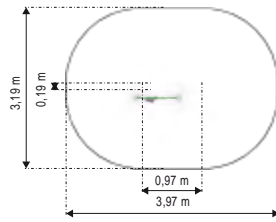

SONO 1
K821

Material: stainless steel

L - 0,19 m
W - 0,97 m
H - 1,25 m