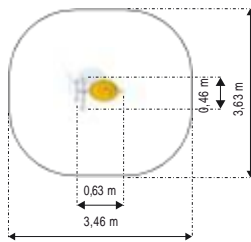

Material: stainless steel

L - 1,2 m
W - 1,2 m
H - 1,10 m

SIDI 1
K411

Material: stainless steel

L - 0,63 m
W - 0,46 m
H - 0,79 m

SIDI 2
K412

Material: stainless steel

L - 1,66 m
W - 0,46 m
H - 0,79 m