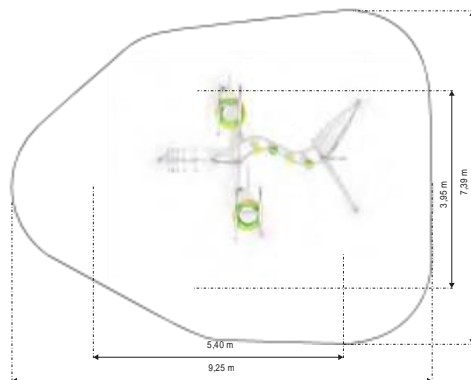

L - 3,80 m
W - 4,6 m
H - 2,90 m

2,0 m

**ESKALO 4
K704**

Material: stainless steel

L - 5,9 m
W - 4,4 m
H - 3,85 m

2,0 m

**ESKALO 5
K705**

Material: stainless steel

L - 2,95 m
W - 6,97 m
H - 3,2 m

2,0 m

**ESKALO 6
K706**

Material: stainless steel

L - 6,35 m
W - 2,85 m
H - 3,28 m

2,0 m

**ESKALO 7
K707**

Material: stainless steel

L - 8,25 m
W - 5,3 m
H - 4,07 m

2,0 m

**ESKALO 8
K708**

Material: stainless steel

L - 5,4 m
W - 3,95 m
H - 3,82 m

2,0 m

BALANCILO 1 K201

Material: stainless steel

L - 2,65 m
W - 0,5 m
H - 0,85 m

0,8 m

BALANCILO 2 K202

Material: stainless steel

L - 2,85 m
W - 5,0 m
H - 1,0 m

0,8 m

**VERGO
K301**

Material: stainless steel