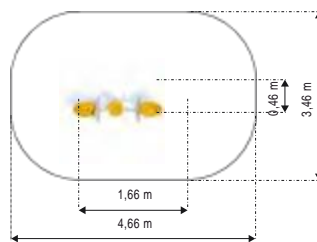

Material: stainless steel

L - 1,2 m
W - 1,2 m
H - 1,10 m

SIDI 1
K411

Material: stainless steel

L - 0,63 m
W - 0,46 m
H - 0,79 m

SIDI 2
K412

Material: stainless steel

L - 1,66 m
W - 0,46 m
H - 0,79 m