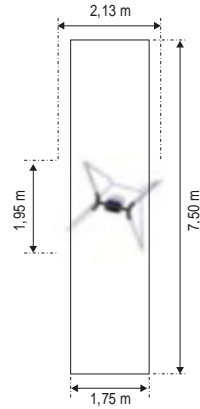

Material: stainless steel

L - 8,45 m
W - 7,03 m
H - 2,25 m

0,59 m

PLUTO
GM1601ns

Material: steel galvanized and powder painted

L - 2,13 m
W - 2,1 m
H - 2,27 m

1,3 m

POGO
K305