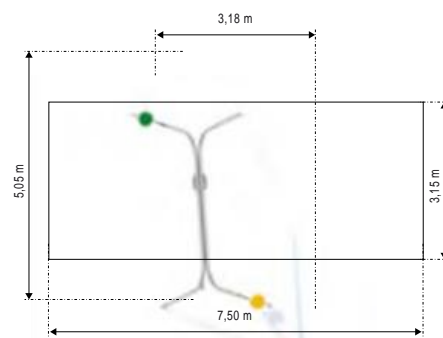

L - 2,95 m
W - 6,97 m
H - 3,2 m

2,0 m

**ESKALO 6
K706**

Material: stainless steel

L - 6,35 m
W - 2,85 m
H - 3,28 m

2,0 m

**ESKALO 7
K707**

Material: stainless steel

L - 2,75 m
W - 0,35 m
H - 2,35 m

1,3 m

**BIRDO
K302**

Material: stainless steel

L - 2,35 m
W - 1,0 m
H - 2,4 m

1,3 m

**ARCO
K303**

Material: stainless steel

L - 4,66 m
W - 1,27 m
H - 2,5 m

1,3 m

**ENIRO
K304**

Material: stainless steel

L - 5,05 m
W - 3,18 m
H - 2,4 m

1,3 m

TURNADO K101

Material: stainless steel

L - 1,5 m
W - 1,5 m
H - 0,8 m

PLATFORMO K102

Material: stainless steel

L - 1,5 m
W - 1,5 m
H - 0,8 m

GLOBO K103

Material: stainless steel

L - 1,2 m
W - 1,2 m
H - 1,10 m

RANDO K104