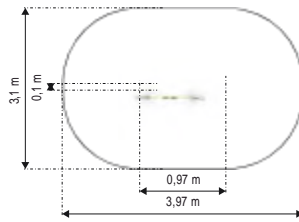

Material: stainless steel

L - 1,5 m
W - 1,5 m
H - 0,35 m

SABLO 3
K953

Material: stainless steel

L - 1,5 m
W - 1,5 m
H - 0,35 m

EDITO 1
K811

Material: stainless steel

L - 0,1 m
W - 0,97 m
H - 1,25 m