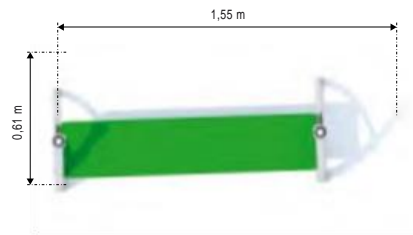

L - 0,19 m
W - 0,97 m
H - 1,25 m

SONO 2
K822

Material: stainless steel

L - 0,19 m
W - 0,97 m
H - 1,25 m

SONO 3
K823

Material: stainless steel

L - 0,19 m
W - 0,97 m
H - 1,25 m

SEGO 1
K901

Material: stainless steel

L - 1,55 m
W - 0,61 m
H - 0,83 m

SEGO 2
K902

Material: stainless steel

L - 1,6 m
W - 0,66 m
H - 1,05 m

**RUBO
K920**

Material: stainless steel

L - 0,46 m
W - 0,79 m
H - 1,05 m