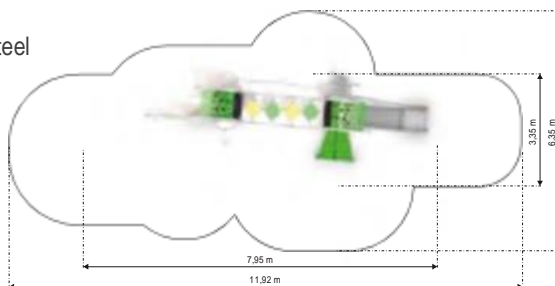

0,59 m

RIDO 2 K802

Material: stainless steel

L - 0,91 m
W - 2,57 m
H - 1,85 m

0,35 m

DOMO 2-1
K621

Material: stainless steel

L - 7,52 m
W - 3,33 m
H - 3,52 m

2,5 m

DOMO 2-2
K622

Material: stainless steel

L - 6,86 m
W - 3,35 m
H - 3,52 m

1,5 m

DOMO 2-3
K623

Material: stainless steel

L - 7,95 m
W - 3,35 m
H - 3,87 m

2,5 m

DOMO 3-1
K631

Material: stainless steel

L - 8,65 m
W - 5,20 m
H - 3,71 m

2,5 m

DOMO 3-2
K632

Material: stainless steel

L - 11,03 m
W - 4,15 m
H - 3,87 m