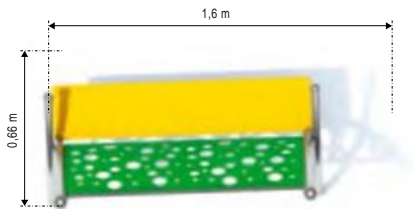

Material: stainless steel

L - 1,55 m
W - 0,61 m
H - 0,83 m

SEGO 2
K902

Material: stainless steel

L - 1,6 m
W - 0,66 m
H - 1,05 m

**RUBO
K920**

Material: stainless steel

L - 0,46 m
W - 0,79 m
H - 1,05 m