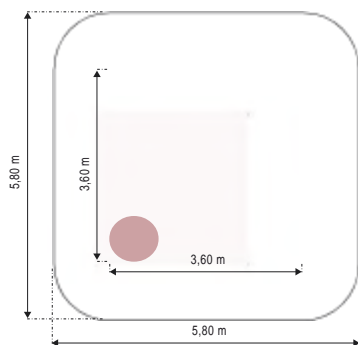

L - 4,33 m
W - 2,25 m
H - 1,8 m

**CAMELLIA
GM424402-T**

Material: steel galvanized
and powder painted

L - 4,7 m
W - 3,09 m
H - 2,86 m

2,0 m

Climbing frames

**GERBERA
GM444401-T**

Material: steel galvanized
and powder painted

L - 5,83 m
W - 5,42 m
H - 3,22 m

2,0 m

**ASTER
GM0701-T**

Material: steel galvanized
and powder painted

L - 1,6 m
W - 1,6 m
H - 2,02 m

**MT. MNICH
W101**

Material: steel galvanized

L - 2,6 m
W - 2,6 m
H - 2,0 m

**MT. GERLACH
W102**

Material: steel galvanized

L - 3,6 m
W - 3,6 m
H - 2,7 m

**MT. ROSA
W103**

Material: steel galvanized

L - 3,1 m
W - 3,1 m
H - 3,0 m

**MT. ELBRUS
W104**

Material: steel galvanized

L - 3,6 m
W - 3,6 m
H - 3,5 m

**MT. RYSY
W105**

Material: steel galvanized

L - 8,0 m
W - 4,0 m
H - 3,0 m

**CROCUS
GM1601S-T**

Material: steel galvanized
and powder painted

L - 2,1 m
W - 1,93 m
H - 2,29 m

**LOTUS
GM1615-T**