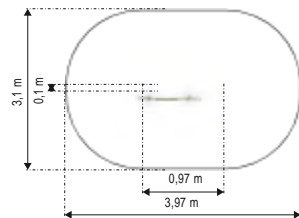

EDITO 3
K813

Material: stainless steel

L - 0,1 m
W - 0,97 m
H - 1,25 m