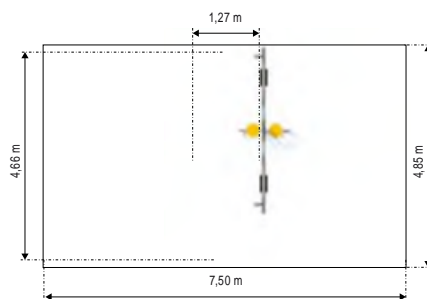

**ARCO
K303**

Material: stainless steel

L - 4,66 m
W - 1,27 m
H - 2,5 m

1,3 m