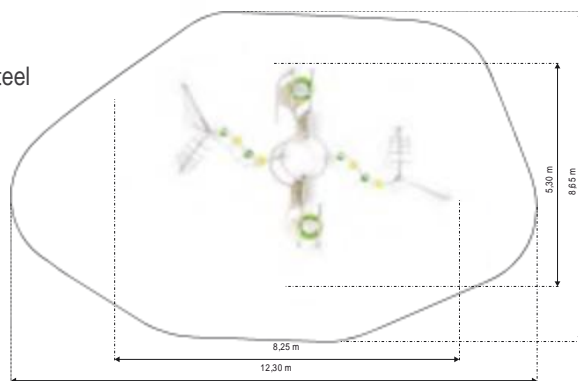

**ESKALO 7
K707**

Material: stainless steel

L - 8,25 m
W - 5,3 m
H - 4,07 m

2,0 m