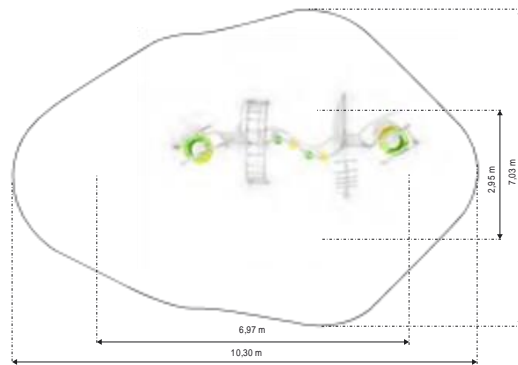

L - 3,67 m
W - 1,73 m
H - 2,90 m

2,0 m

**ESKALO 2
K702**

Material: stainless steel

L - 4,82 m
W - 2,15 m
H - 3,07 m

2,0 m

**ESKALO 3
K703**

Material: stainless steel

L - 3,80 m
W - 4,6 m
H - 2,90 m

2,0 m

**ESKALO 4
K704**

Material: stainless steel

L - 5,9 m
W - 4,4 m
H - 3,85 m

2,0 m

**ESKALO 5
K705**

Material: stainless steel

L - 2,95 m
W - 6,97 m
H - 3,2 m

2,0 m

**ESKALO 6
K706**

Material: stainless steel

L - 6,35 m
W - 2,85 m
H - 3,28 m

2,0 m

**ESKALO 7
K707**

Material: stainless steel