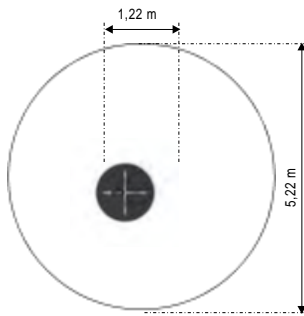

L - 3,80 m
W - 4,6 m
H - 2,90 m

2,0 m

**ESKALO 4
K704**

Material: stainless steel

L - 5,9 m
W - 4,4 m
H - 3,85 m

2,0 m

**ESKALO 5
K705**

Material: stainless steel

L - 2,95 m
W - 6,97 m
H - 3,2 m

2,0 m

**ESKALO 6
K706**

Material: stainless steel

L - 6,35 m
W - 2,85 m
H - 3,28 m

2,0 m

**ESKALO 7
K707**

Material: stainless steel

L - 4,66 m
W - 1,27 m
H - 2,5 m

1,3 m

**ENIRO
K304**

Material: stainless steel

L - 5,05 m
W - 3,18 m
H - 2,4 m

1,3 m

TURNADO K101

Material: stainless steel

L - 1,5 m
W - 1,5 m
H - 0,8 m

PLATFORMO K102

Material: stainless steel

L - 1,5 m
W - 1,5 m
H - 0,8 m

GLOBO K103

Material: stainless steel

L - 1,2 m
W - 1,2 m
H - 1,10 m

RANDO K104