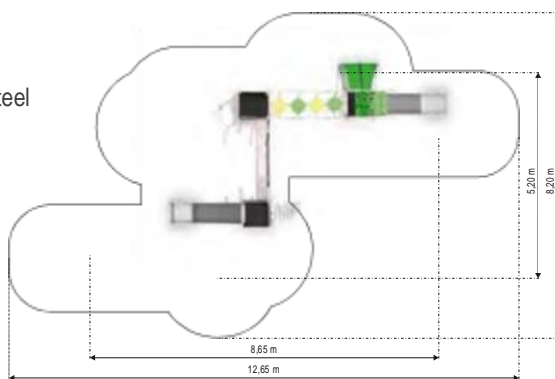

2,5 m

DOMO 2-2
K622

Material: stainless steel

L - 6,86 m
W - 3,35 m
H - 3,52 m

1,5 m

DOMO 2-3
K623

Material: stainless steel

L - 7,95 m
W - 3,35 m
H - 3,87 m

2,5 m

DOMO 3-1
K631

Material: stainless steel

L - 8,65 m
W - 5,20 m
H - 3,71 m

2,5 m

DOMO 3-2
K632

Material: stainless steel

L - 11,03 m
W - 4,15 m
H - 3,87 m

DOMO 3-3
K633

Material: stainless steel

L - 9,62 m
W - 3,42 m
H - 3,43 m

DOMO 4-1
K641

Material: stainless steel

L - 11,0 m
W - 6,92 m
H - 3,87 m

**ESKALO 1
K701**

Material: stainless steel

L - 3,67 m
W - 1,73 m
H - 2,90 m

2,0 m

**ESKALO 2
K702**

Material: stainless steel

L - 4,82 m
W - 2,15 m
H - 3,07 m

2,0 m

**ESKALO 3
K703**

Material: stainless steel