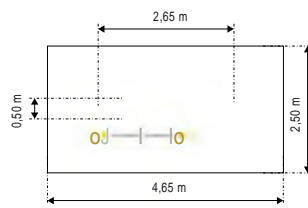

BALANCILO 1 K201

Material: stainless steel

L - 2,65 m
W - 0,5 m
H - 0,85 m

0,8 m