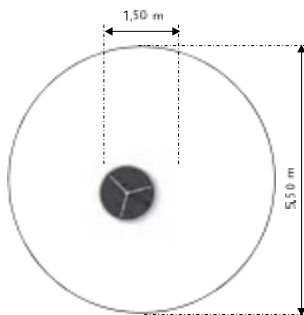

L - 3,80 m
W - 4,6 m
H - 2,90 m

2,0 m

**ESKALO 4
K704**

Material: stainless steel

L - 5,9 m
W - 4,4 m
H - 3,85 m

2,0 m

**ESKALO 5
K705**

Material: stainless steel

L - 2,95 m
W - 6,97 m
H - 3,2 m

2,0 m

**ESKALO 6
K706**

Material: stainless steel

L - 6,35 m
W - 2,85 m
H - 3,28 m

2,0 m

**ESKALO 7
K707**

Material: stainless steel

L - 4,66 m
W - 1,27 m
H - 2,5 m

1,3 m

**ENIRO
K304**

Material: stainless steel

L - 5,05 m
W - 3,18 m
H - 2,4 m

1,3 m

TURNADO K101

Material: stainless steel

L - 1,5 m
W - 1,5 m
H - 0,8 m

PLATFORMO K102

Material: stainless steel

L - 1,5 m
W - 1,5 m
H - 0,8 m

GLOBO K103

Material: stainless steel

L - 1,2 m
W - 1,2 m
H - 1,10 m

RANDO K104