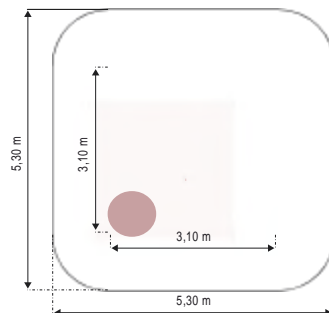

L - 4,33 m
W - 2,25 m
H - 1,8 m

**CAMELLIA
GM424402-T**

Material: steel galvanized
and powder painted

L - 4,7 m
W - 3,09 m
H - 2,86 m

2,0 m

Climbing frames

**GERBERA
GM444401-T**

Material: steel galvanized
and powder painted

L - 5,83 m
W - 5,42 m
H - 3,22 m

2,0 m

**ASTER
GM0701-T**

Material: steel galvanized
and powder painted

L - 1,6 m
W - 1,6 m
H - 2,02 m

**MT. MNICH
W101**

Material: steel galvanized

L - 2,6 m
W - 2,6 m
H - 2,0 m

**MT. GERLACH
W102**

Material: steel galvanized

L - 3,6 m
W - 3,6 m
H - 2,7 m

**MT. ROSA
W103**

Material: steel galvanized

L - 3,1 m
W - 3,1 m
H - 3,0 m

**MT. ELBRUS
W104**

Material: steel galvanized

L - 3,6 m
W - 3,6 m
H - 3,5 m

**MT. RYSY
W105**

Material: steel galvanized

L - 8,0 m
W - 4,0 m
H - 3,0 m

**CROCUS
GM1601S-T**

Material: steel galvanized
and powder painted

L - 2,1 m
W - 1,93 m
H - 2,29 m

**LOTUS
GM1615-T**