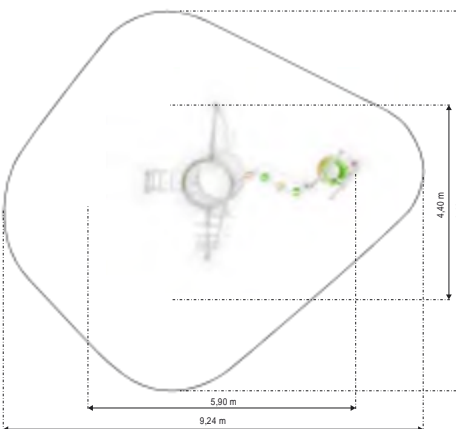

L - 3,67 m
W - 1,73 m
H - 2,90 m

2,0 m

**ESKALO 2
K702**

Material: stainless steel

L - 4,82 m
W - 2,15 m
H - 3,07 m

2,0 m

**ESKALO 3
K703**

Material: stainless steel

L - 3,80 m
W - 4,6 m
H - 2,90 m

2,0 m

**ESKALO 4
K704**

Material: stainless steel

L - 5,9 m
W - 4,4 m
H - 3,85 m

2,0 m

**ESKALO 5
K705**

Material: stainless steel

L - 2,95 m
W - 6,97 m
H - 3,2 m

2,0 m

**ESKALO 6
K706**

Material: stainless steel

L - 6,35 m
W - 2,85 m
H - 3,28 m

2,0 m

**ESKALO 7
K707**

Material: stainless steel