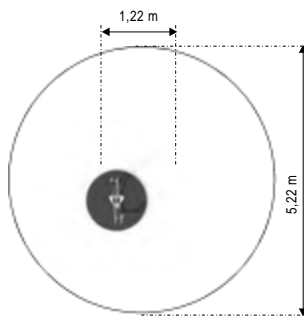

RANDO K104

Material: stainless steel

L - 1,2 m
W - 1,2 m
H - 1,10 m