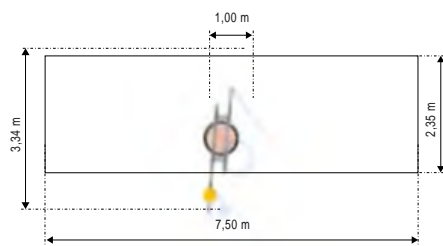

L - 3,80 m
W - 4,6 m
H - 2,90 m

2,0 m

**ESKALO 4
K704**

Material: stainless steel

L - 5,9 m
W - 4,4 m
H - 3,85 m

2,0 m

**ESKALO 5
K705**

Material: stainless steel

L - 2,95 m
W - 6,97 m
H - 3,2 m

2,0 m

**ESKALO 6
K706**

Material: stainless steel

L - 6,35 m
W - 2,85 m
H - 3,28 m

2,0 m

**ESKALO 7
K707**

Material: stainless steel

L - 2,75 m
W - 0,35 m
H - 2,35 m

1,3 m

**BIRDO
K302**

Material: stainless steel

L - 2,35 m
W - 1,0 m
H - 2,4 m

1,3 m

**ARCO
K303**

Material: stainless steel

L - 4,66 m
W - 1,27 m
H - 2,5 m

1,3 m

**ENIRO
K304**

Material: stainless steel

L - 5,05 m
W - 3,18 m
H - 2,4 m

1,3 m

TURNADO K101

Material: stainless steel