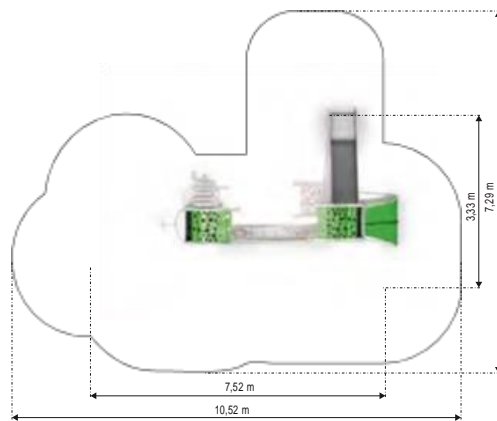

DOMO 2-1
K621

Material: stainless steel

L - 7,52 m
W - 3,33 m
H - 3,52 m

2,5 m