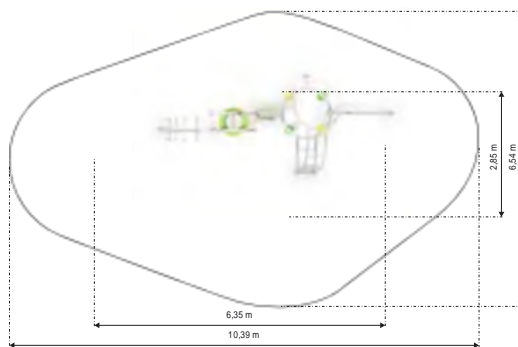

L - 3,67 m
W - 1,73 m
H - 2,90 m

2,0 m

**ESKALO 2
K702**

Material: stainless steel

L - 4,82 m
W - 2,15 m
H - 3,07 m

2,0 m

**ESKALO 3
K703**

Material: stainless steel

L - 3,80 m
W - 4,6 m
H - 2,90 m

2,0 m

**ESKALO 4
K704**

Material: stainless steel

L - 5,9 m
W - 4,4 m
H - 3,85 m

2,0 m

**ESKALO 5
K705**

Material: stainless steel

L - 2,95 m
W - 6,97 m
H - 3,2 m

2,0 m

**ESKALO 6
K706**

Material: stainless steel

L - 6,35 m
W - 2,85 m
H - 3,28 m

2,0 m

**ESKALO 7
K707**

Material: stainless steel

L - 8,25 m
W - 5,3 m
H - 4,07 m

2,0 m

**ESKALO 8
K708**

Material: stainless steel

L - 5,4 m
W - 3,95 m
H - 3,82 m

2,0 m

BALANCILO 1 K201

Material: stainless steel