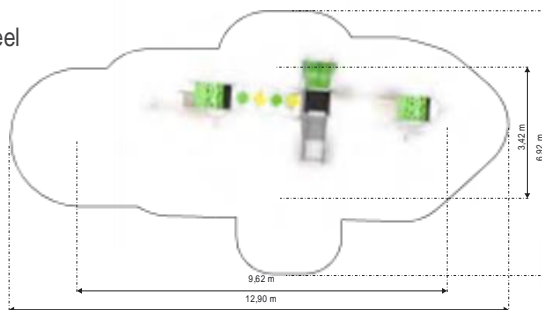

DOMO 3-3
K633

Material: stainless steel

L - 9,62 m
W - 3,42 m
H - 3,43 m