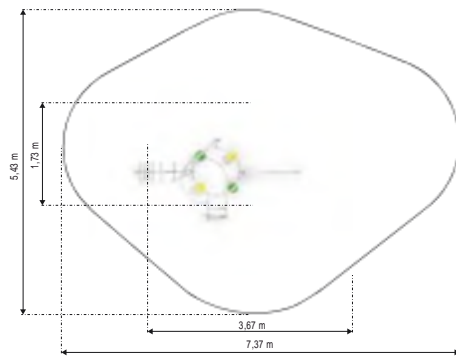

2,5 m

DOMO 3-1
K631

Material: stainless steel

L - 8,65 m
W - 5,20 m
H - 3,71 m

2,5 m

DOMO 3-2
K632

Material: stainless steel

L - 11,03 m
W - 4,15 m
H - 3,87 m

DOMO 3-3
K633

Material: stainless steel

L - 9,62 m
W - 3,42 m
H - 3,43 m

DOMO 4-1
K641

Material: stainless steel

L - 11,0 m
W - 6,92 m
H - 3,87 m

**ESKALO 1
K701**

Material: stainless steel

L - 3,67 m
W - 1,73 m
H - 2,90 m

2,0 m

**ESKALO 2
K702**

Material: stainless steel

L - 4,82 m
W - 2,15 m
H - 3,07 m

2,0 m

**ESKALO 3
K703**

Material: stainless steel

L - 3,80 m
W - 4,6 m
H - 2,90 m

2,0 m

**ESKALO 4
K704**

Material: stainless steel

L - 5,9 m
W - 4,4 m
H - 3,85 m

2,0 m

**ESKALO 5
K705**

Material: stainless steel