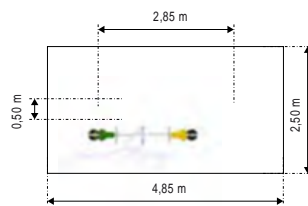

L - 3,80 m
W - 4,6 m
H - 2,90 m

2,0 m

**ESKALO 4
K704**

Material: stainless steel

L - 5,9 m
W - 4,4 m
H - 3,85 m

2,0 m

**ESKALO 5
K705**

Material: stainless steel

L - 2,95 m
W - 6,97 m
H - 3,2 m

2,0 m

**ESKALO 6
K706**

Material: stainless steel

L - 6,35 m
W - 2,85 m
H - 3,28 m

2,0 m

**ESKALO 7
K707**

Material: stainless steel

L - 8,25 m
W - 5,3 m
H - 4,07 m

2,0 m

**ESKALO 8
K708**

Material: stainless steel

L - 5,4 m
W - 3,95 m
H - 3,82 m

2,0 m

BALANCILO 1 K201

Material: stainless steel

L - 2,65 m
W - 0,5 m
H - 0,85 m

0,8 m

BALANCILO 2 K202

Material: stainless steel

L - 2,85 m
W - 5,0 m
H - 1,0 m

0,8 m

**VERGO
K301**

Material: stainless steel