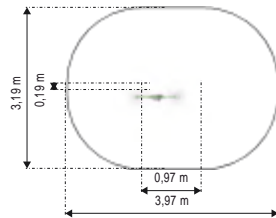

L - 0,19 m
W - 0,97 m
H - 1,25 m

SONO 2
K822

Material: stainless steel

L - 0,19 m
W - 0,97 m
H - 1,25 m

SONO 3
K823

Material: stainless steel

L - 0,19 m
W - 0,97 m
H - 1,25 m

SEGO 1
K901