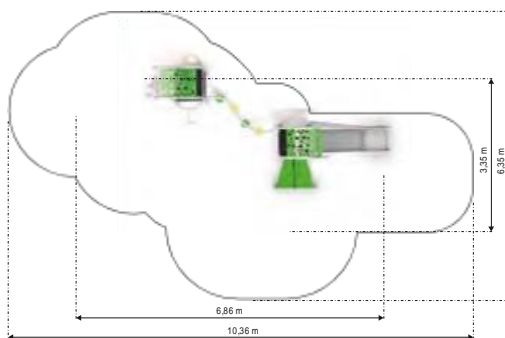

2,5 m

DOMO 2-2
K622

Material: stainless steel

L - 6,86 m
W - 3,35 m
H - 3,52 m

1,5 m

DOMO 2-3
K623

Material: stainless steel

L - 7,95 m
W - 3,35 m
H - 3,87 m