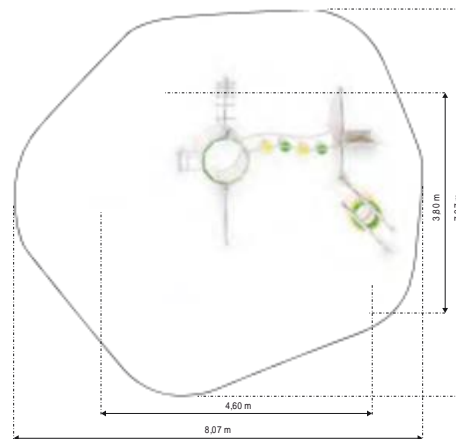

L - 3,67 m
W - 1,73 m
H - 2,90 m

2,0 m

**ESKALO 2
K702**

Material: stainless steel

L - 4,82 m
W - 2,15 m
H - 3,07 m

2,0 m

**ESKALO 3
K703**

Material: stainless steel

L - 3,80 m
W - 4,6 m
H - 2,90 m

2,0 m

**ESKALO 4
K704**

Material: stainless steel

L - 5,9 m
W - 4,4 m
H - 3,85 m

2,0 m

**ESKALO 5
K705**

Material: stainless steel

L - 2,95 m
W - 6,97 m
H - 3,2 m

2,0 m

**ESKALO 6
K706**

Material: stainless steel

L - 6,35 m
W - 2,85 m
H - 3,28 m

2,0 m

**ESKALO 7
K707**

Material: stainless steel