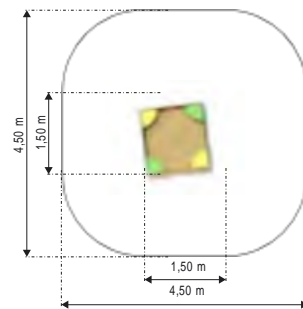

Material: stainless steel

L - 1,5 m
W - 1,5 m
H - 0,35 m

SABLO 3
K953

Material: stainless steel

L - 1,5 m
W - 1,5 m
H - 0,35 m

EDITO 1
K811

Material: stainless steel

L - 0,1 m
W - 0,97 m
H - 1,25 m