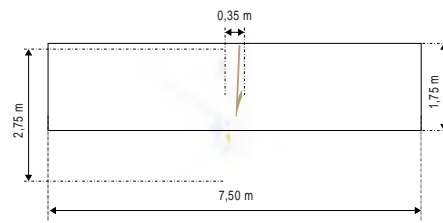

**VERGO
K301**

Material: stainless steel

L - 2,75 m
W - 0,35 m
H - 2,35 m

1,3 m