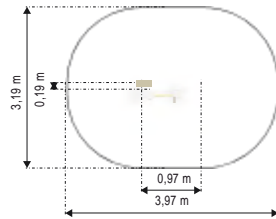

L - 0,19 m
W - 0,97 m
H - 1,25 m

SONO 2
K822

Material: stainless steel

L - 0,19 m
W - 0,97 m
H - 1,25 m

SONO 3
K823

Material: stainless steel

L - 0,19 m
W - 0,97 m
H - 1,25 m

SEGO 1
K901