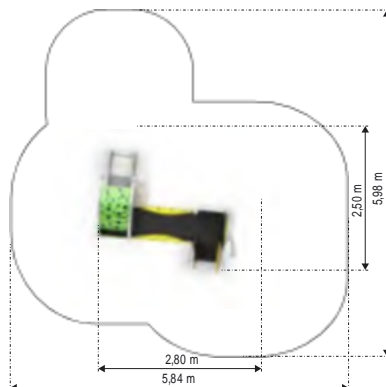

Material: stainless steel

DOMETO 2-3
K523

Material: stainless steel

L - 6,04 m
W - 3,85 m
H - 2,85 m

DOMETO 3-1
K531

Material: stainless steel

L - 5,9 m
W - 5,5 m
H - 2,85 m

DOMETO 3-2
K532

Material: stainless steel

L - 8,85 m
W - 3,75 m
H - 2,85 m

DOMETO 4-1
K541

Material: stainless steel

L - 6,05 m
W - 6,8 m
H - 2,85 m

INFANO 1
K751

Material: stainless steel

L - 1,33 m
W - 1,0 m
H - 2,25 m

0,59 m

INFANO 4
K754

Material: stainless steel

L - 2,8 m
W - 2,5 m
H - 2,0 m

0,59 m

INFANO 5 K755

Material: stainless steel

L - 3,09 m
W - 3,59 m
H - 2,49 m

0,59 m

INFANO 6 K756

Material: stainless steel

L - 2,93 m
W - 3,39 m
H - 2,25 m

0,59 m

RIDO 1 K801

Material: stainless steel

L - 2,25 m
W - 3,7 m
H - 2,35 m