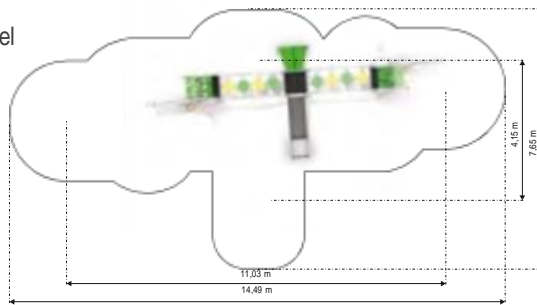

2,5 m

DOMO 3-1
K631

Material: stainless steel

L - 8,65 m
W - 5,20 m
H - 3,71 m

2,5 m

DOMO 3-2
K632

Material: stainless steel

L - 11,03 m
W - 4,15 m
H - 3,87 m