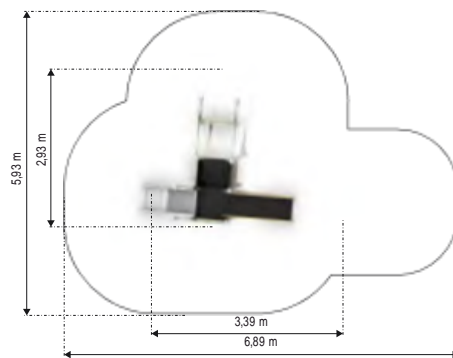

0,59 m

INFANO 6 K756

Material: stainless steel

L - 2,93 m
W - 3,39 m
H - 2,25 m

0,59 m

RIDO 1 K801

Material: stainless steel

L - 2,25 m
W - 3,7 m
H - 2,35 m

0,59 m

RIDO 2 K802

Material: stainless steel

L - 0,91 m
W - 2,57 m
H - 1,85 m

0,35 m

DOMO 2-1
K621

Material: stainless steel

L - 7,52 m
W - 3,33 m
H - 3,52 m