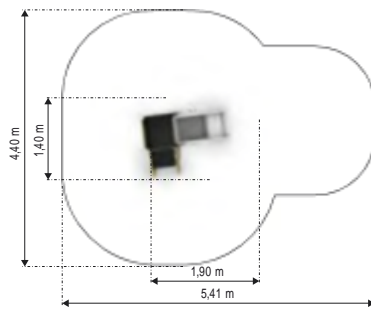

Material: stainless steel

DOMETO 2-3
K523

Material: stainless steel

L - 6,04 m
W - 3,85 m
H - 2,85 m

DOMETO 3-1
K531

Material: stainless steel

L - 5,9 m
W - 5,5 m
H - 2,85 m

DOMETO 3-2
K532

Material: stainless steel

L - 8,85 m
W - 3,75 m
H - 2,85 m

DOMETO 4-1
K541

Material: stainless steel

L - 6,05 m
W - 6,8 m
H - 2,85 m

INFANO 1
K751

Material: stainless steel

L - 1,33 m
W - 1,0 m
H - 2,25 m

0,55 m

INFANO 2
K752

Material: stainless steel

L - 1,9 m
W - 1,4 m
H - 2,0 m

0,59 m

INFANO 3
K753

Material: stainless steel

L - 2,5 m
W - 0,8 m
H - 2,0 m