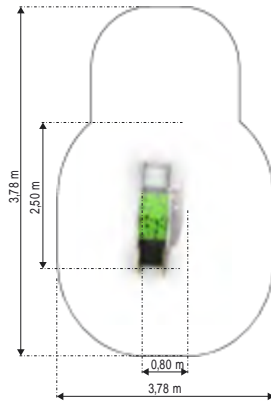

INFANO 3
K753

Material: stainless steel

L - 2,5 m
W - 0,8 m
H - 2,0 m

0,59 m