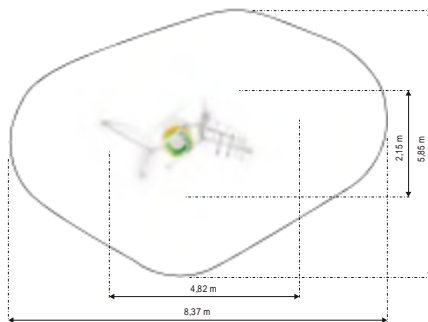

L - 3,67 m
W - 1,73 m
H - 2,90 m

2,0 m

**ESKALO 2
K702**

Material: stainless steel

L - 4,82 m
W - 2,15 m
H - 3,07 m

2,0 m

**ESKALO 3
K703**

Material: stainless steel

L - 3,80 m
W - 4,6 m
H - 2,90 m

2,0 m

**ESKALO 4
K704**

Material: stainless steel

L - 5,9 m
W - 4,4 m
H - 3,85 m

2,0 m

**ESKALO 5
K705**

Material: stainless steel

L - 2,95 m
W - 6,97 m
H - 3,2 m

2,0 m

**ESKALO 6
K706**

Material: stainless steel

L - 6,35 m
W - 2,85 m
H - 3,28 m

2,0 m

**ESKALO 7
K707**

Material: stainless steel