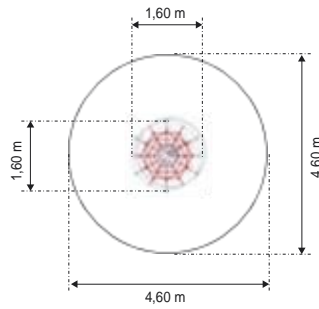

L - 5,83 m
W - 5,42 m
H - 3,22 m

2,0 m

**ASTER
GM0701-T**

Material: steel galvanized
and powder painted

L - 1,6 m
W - 1,6 m
H - 2,02 m

**MT. MNICH
W101**

Material: steel galvanized

L - 2,6 m
W - 2,6 m
H - 2,0 m