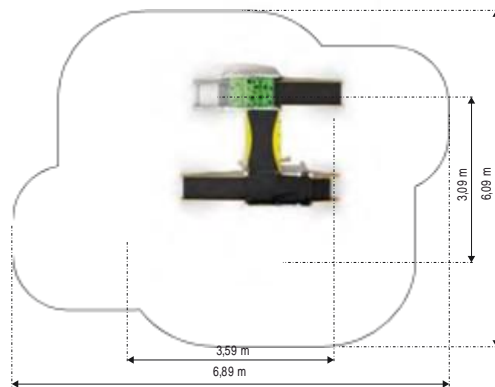

INFANO 5 K755

Material: stainless steel

L - 3,09 m
W - 3,59 m
H - 2,49 m

0,59 m