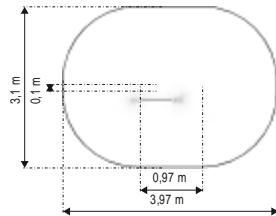

EDITO 2
K812

Material: stainless steel

L - 0,1 m
W - 0,97 m
H - 1,25 m